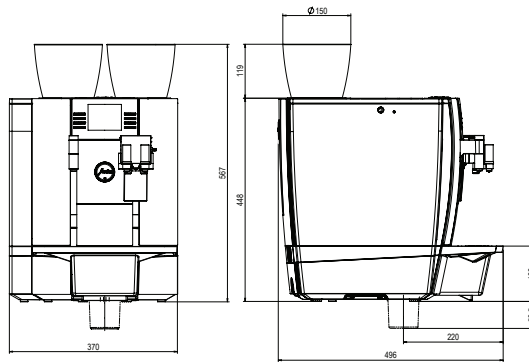

Accessoires

Glazen Cup Warmer

Biedt ruimte voor 100 espressokopjes (Ø 60 mm) of 60 koffiekopjes (Ø 80 mm).

art. 70086 € 845,-

JURA Cup Warmer

Plaats voor 75 espressokopjes (Ø 60 mm) of 50 koffiekopjes (Ø 80 mm)